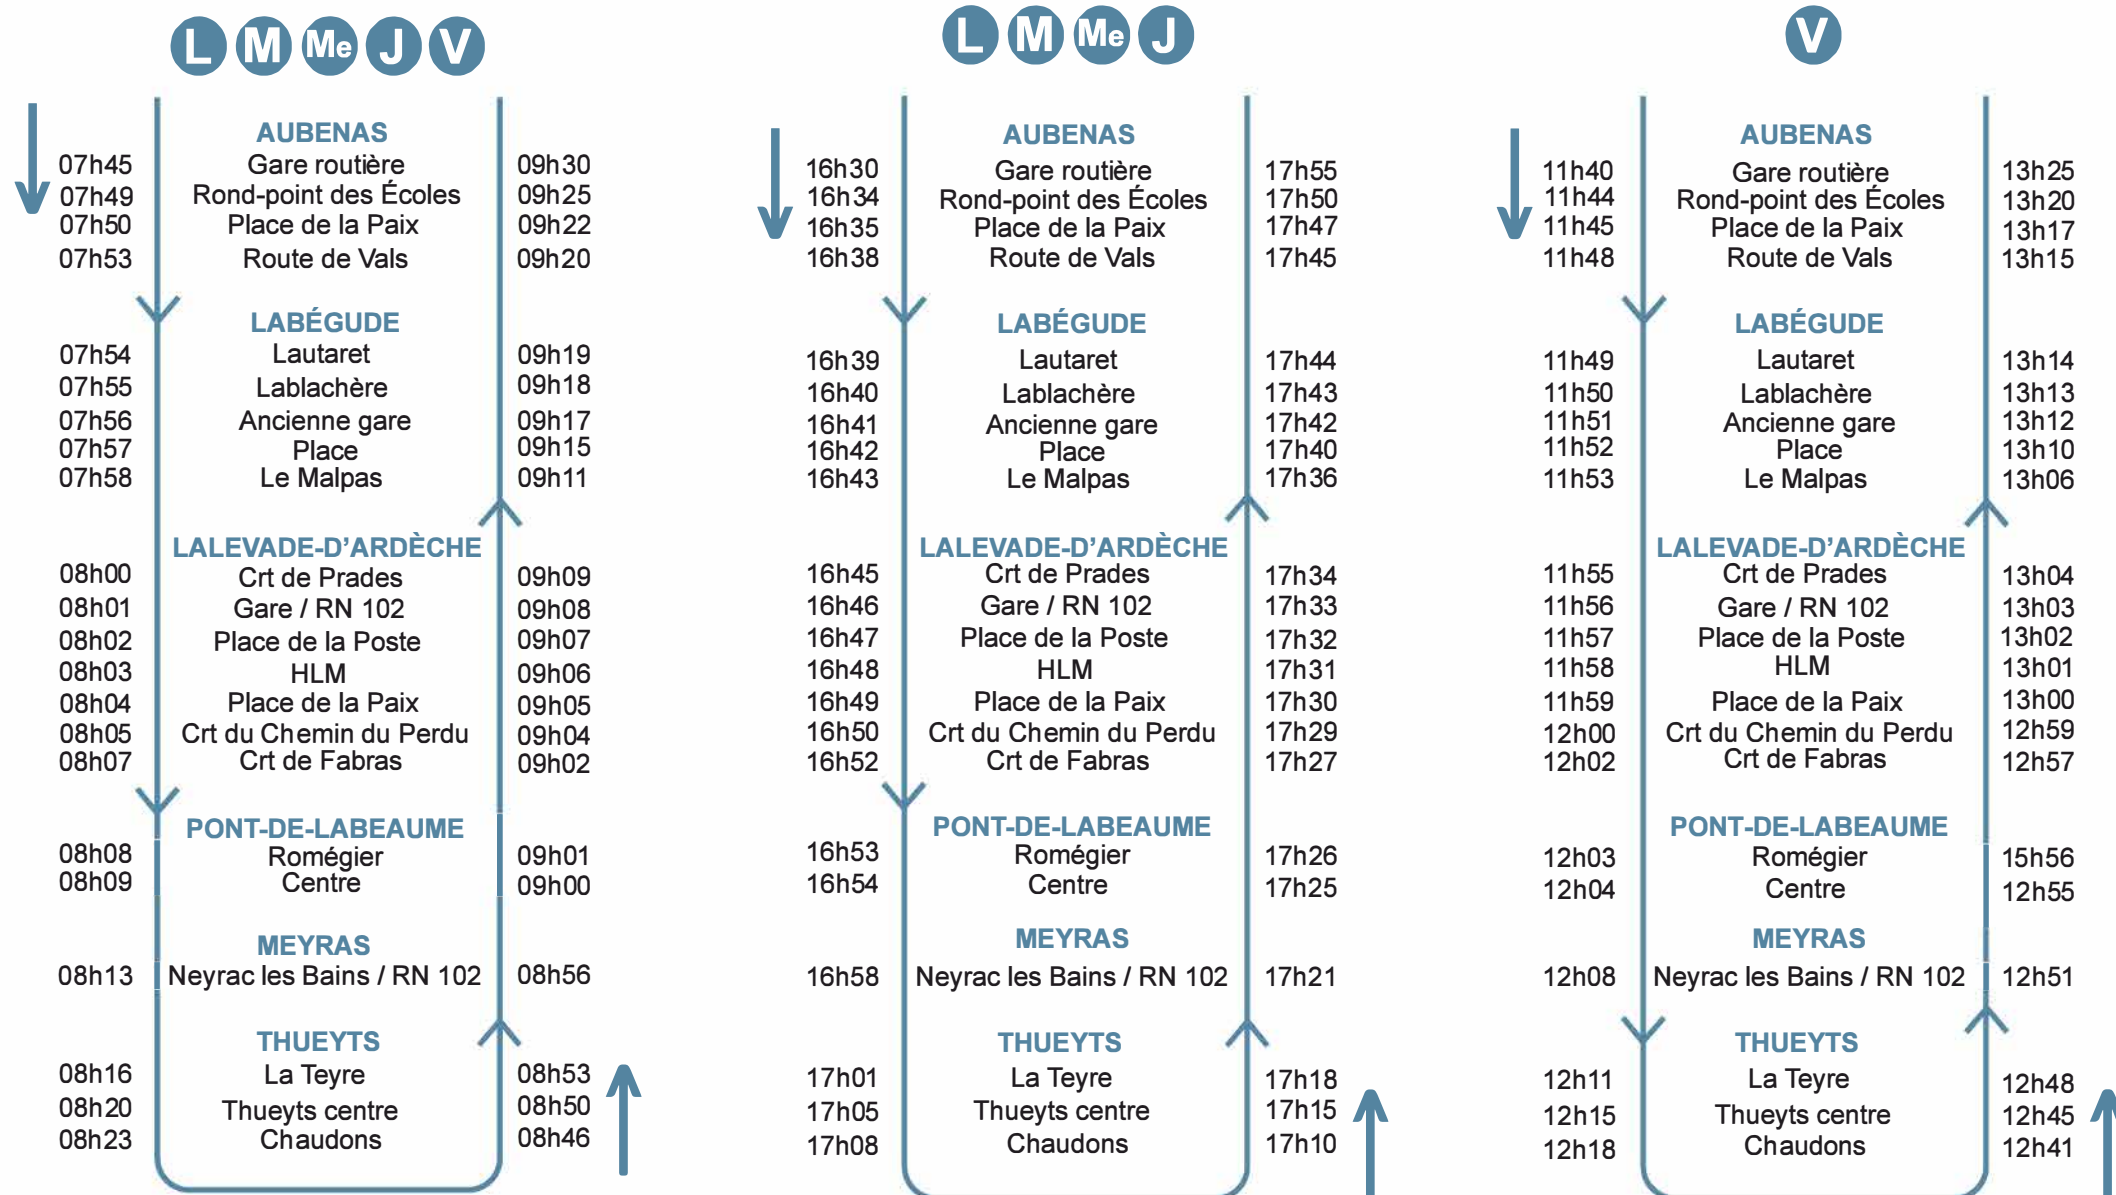

Horaires et arrêts desservis

L Lignes fonctionnant le **LUNDI** **M** Lignes fonctionnant le **MARDI** **Me** Lignes fonctionnant le **MERCREDI**
J Lignes fonctionnant le **JEUDI** **V** Lignes fonctionnant le **VENDREDI**

AUBENAS > THUEYTS > AUBENAS

**Centrale de réservation : 04 8000 7000 du lundi au samedi de 8h à 19h. Réservation possible jusqu'à 17h la veille.
 Service déclenché uniquement à partir d'un minimum de 2 usagers.**